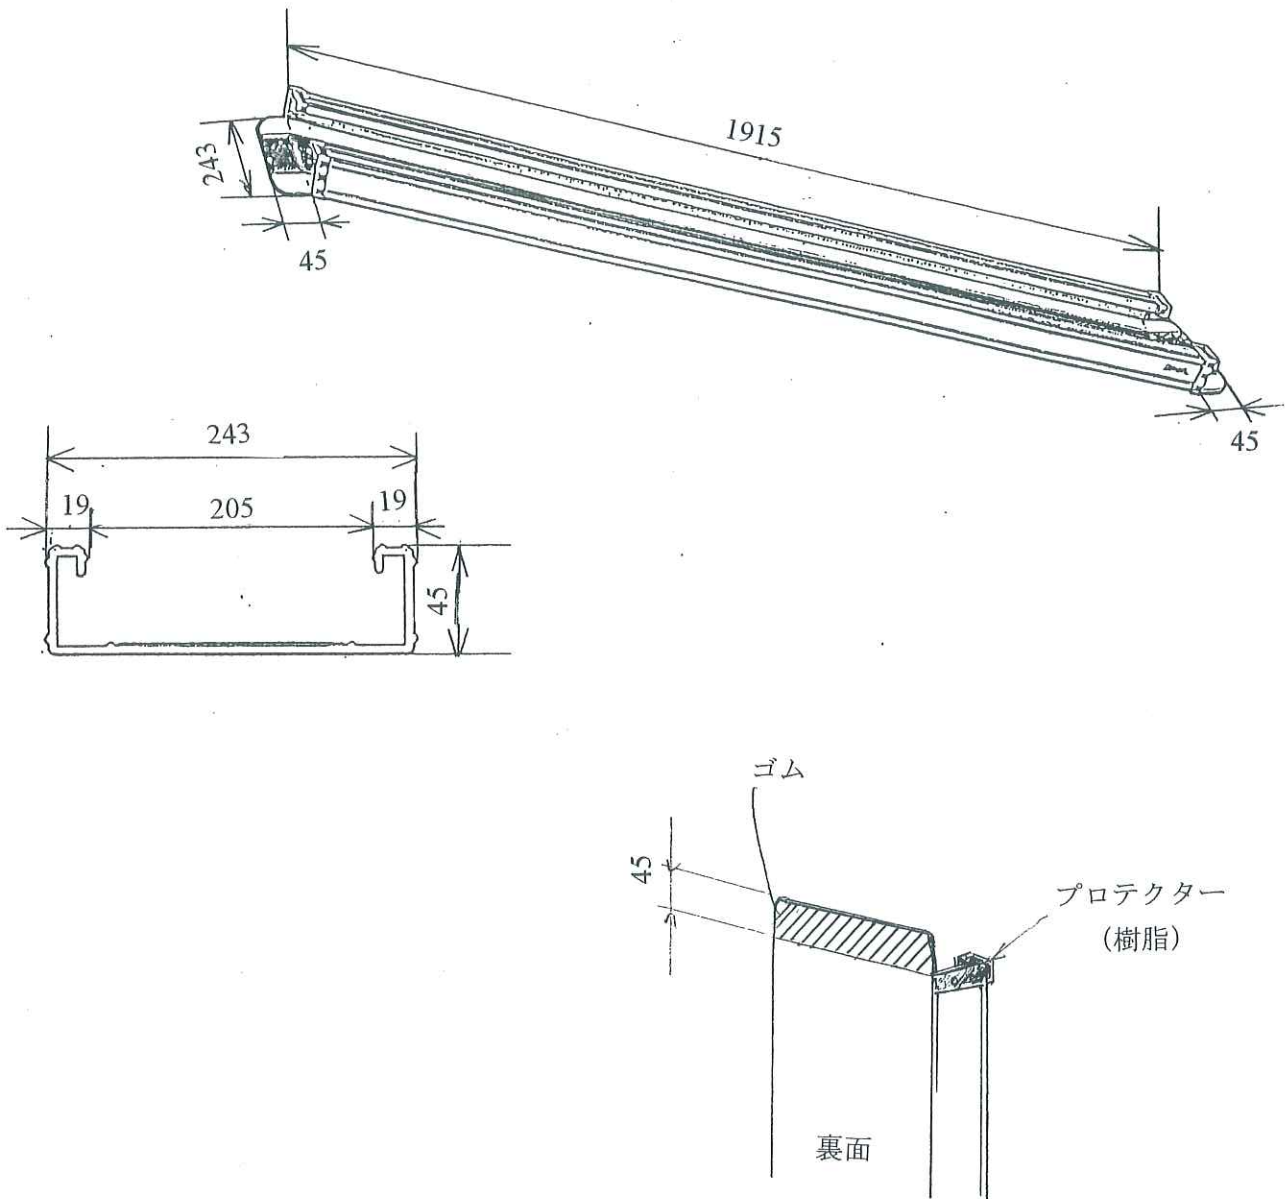

# イーストアイ・商品データ表

7600-0503

商品名: イーストアイ ワイド・アルミスロープ 2mタイプ (品番: EW200)

本体重さ: 10.6kg(5.3kg×2本)

梱包重量: 13.5kg

梱包サイズ: 2050 × 100 × 320 mm

配送単位: 1

【単位:mm】